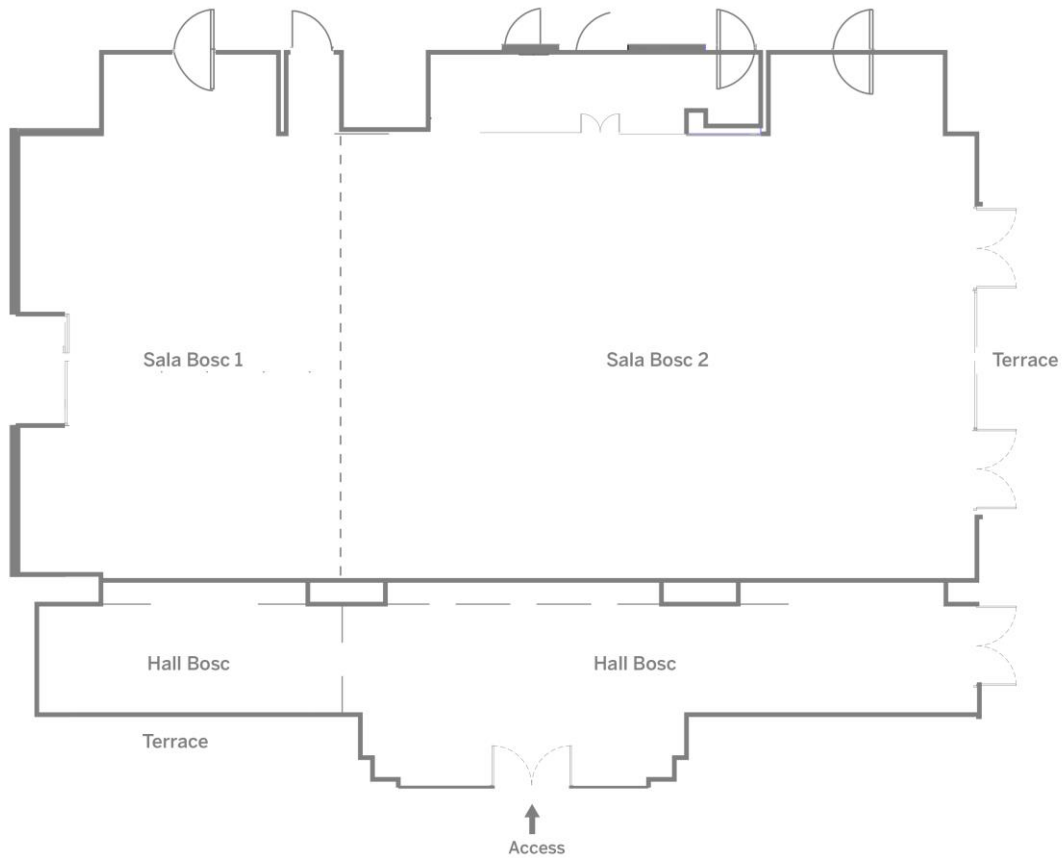

Total: 500
Dobles standard / Doubles: 201
Twin standard: 287
Doble handicapped: 8
Twin Junior Suite: 2
Twin Suite: 2

RESTAURANTES / RESTAURANTS

Restaurantes Restaurants	Banquete Banquet	Cóctel Stand up	Buffet Buffet
Pica Pica	70	100	-
Port Regata	144	-	-
Buffet del Port	-	-	350
Buffet del Ma	-	-	280
Xiringuito	34	250	130*

portaventuraevents.com

HOTEL PORTAVENTURA

SALAS / MEETING ROOMS

Salas Meeting Rooms	M2 Sqm	Banquete Banquet	Imperial Imperial	Cóctel Stand up	Teatro Theatre	Escuela School
Bosc (Total)	285	180	54	230	226	150
Bosc 1	84	60	48	60	64	40
Bosc 2	174	120	48	190	128	105